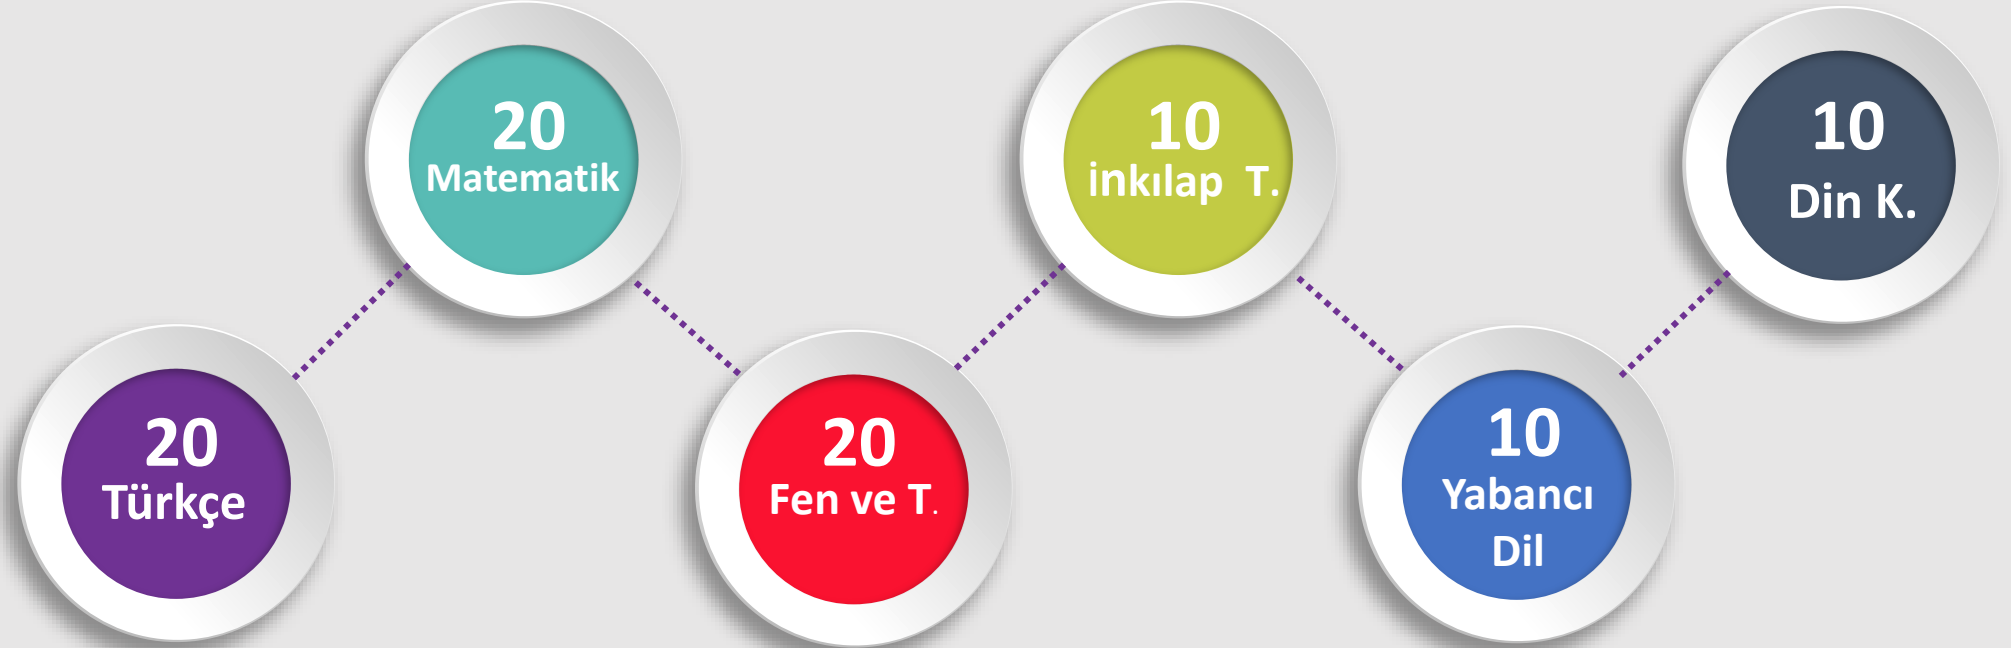

HANGİ DERSTEN KAÇ SORU ÇIKACAK?

Log
o